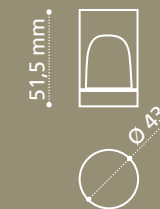

Lyric for Symetrics

design by MARCO PISATI

Applicazioni: Applications:

Le maniglie LYRIC possono essere montate da piano e da parete, applicate per:
lavabi (da piano, semi-incasso e sottopiano) bidet e doccia secondo le indicazioni qui sotto riportate
LYRIC handles can be deck- or wall mounted, and applied to:
washbasins (countertop, semi-recessed and undermount) bidet and shower as expressly shown here below.