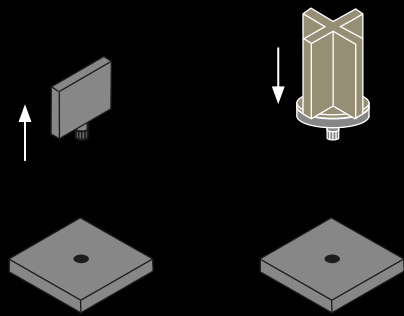

Applicazioni:
Applications:

Le maniglie REGENTS possono essere montate da piano e da parete, applicate per: lavabi (da piano, semi-incasso e sottopiano) bidet e doccia secondo le indicazioni qui sotto riportate.

REGENTS handles can be deck- or wall mounted, and applied to: washbasins (countertop, semi-recessed and undermount) bidet and shower as expressly shown here below.

	XL	SMALL
da piano deck mounted	■	■
da parete wall mounted	■	■
lavabo washbasin	■	■
bidet bidet	■	■
doccia shower		■

Manopole Dornbracht
compatibili e sostituibili:
Compatible and replaceable Dornbracht valves:

• MEM a 3 fori - 3 holes