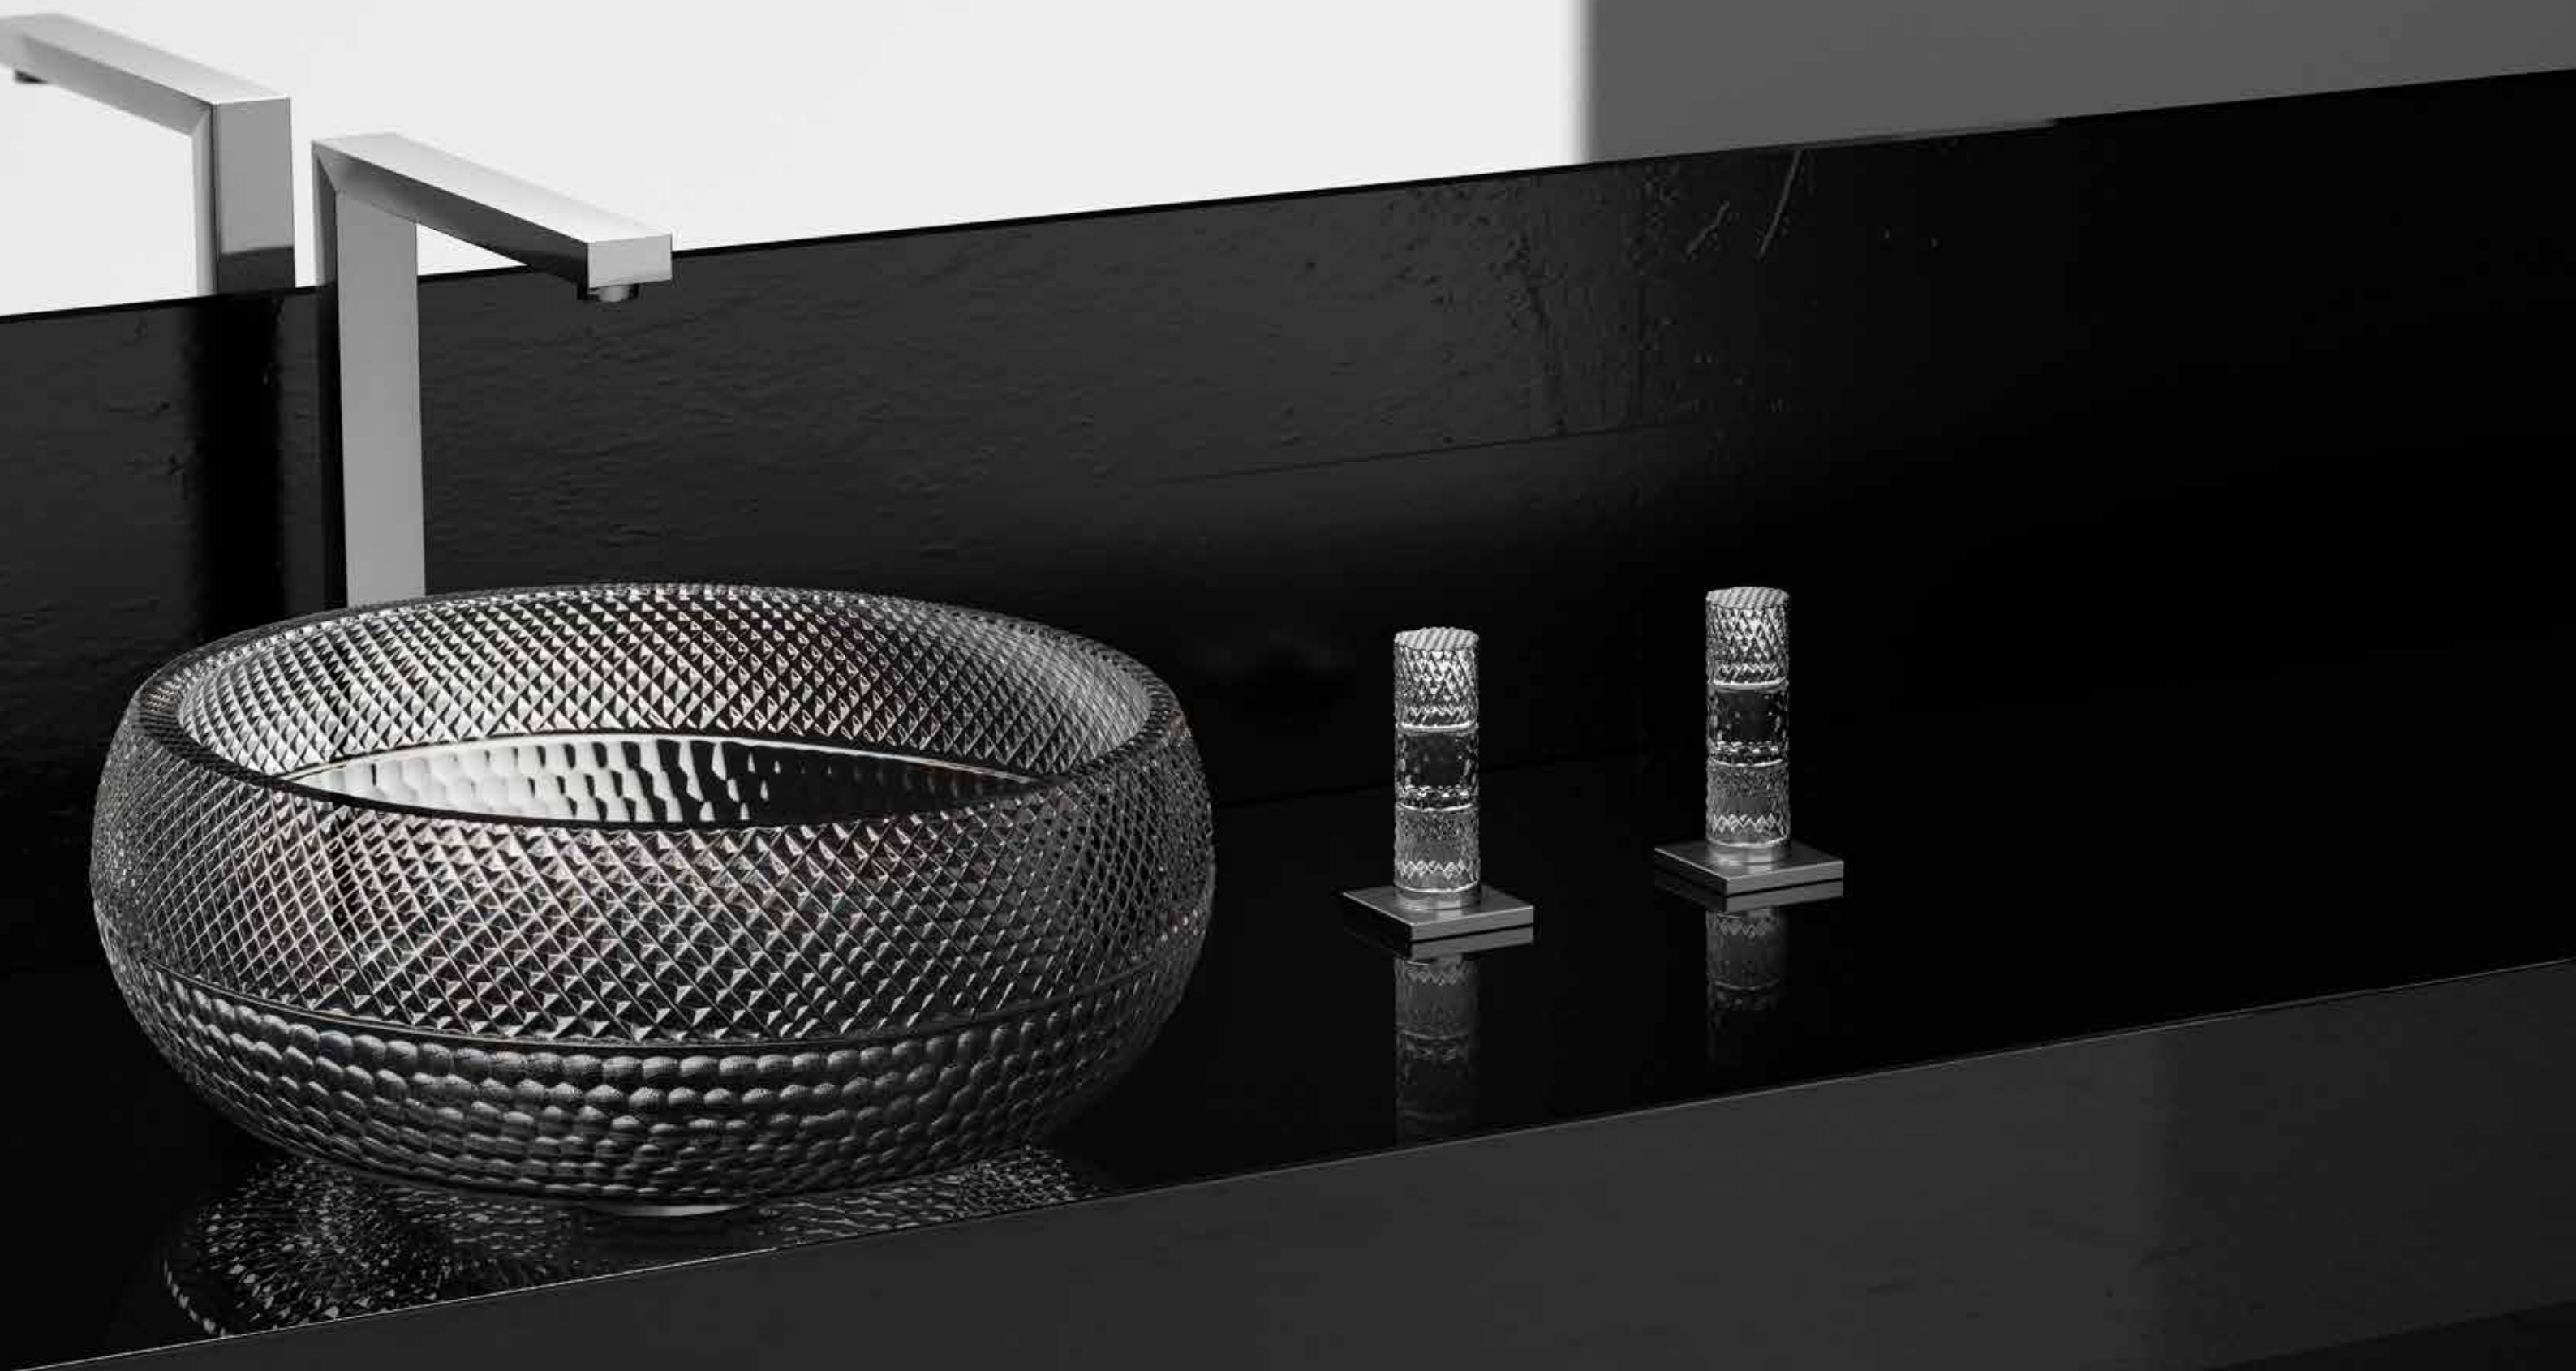

Glamorous RAMADA

Maniglia - Handle Glamorous RAMADA CODE GLRAMXLT01F4

Su rosetta - on rosette MEM series BY DORNBRACHT

Bocca - Spout SYMETRICS series BY DORNBRACHT