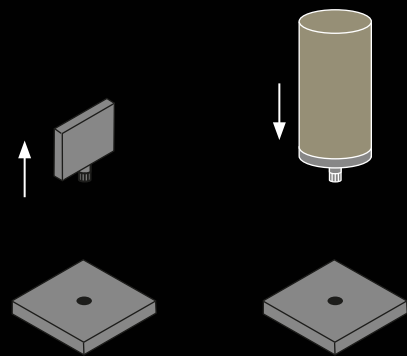

Applicazioni:
Applications:

Le maniglie GLAMOROUS possono essere montate da piano e da parete, applicate per: lavabi (da piano, semi-incasso e sottopiano) bidet e doccia secondo le indicazioni qui sotto riportate.
GLAMOROUS handles can be deck or wall mounted, and applied to: washbasins (countertop, semi-recessed and undermount) bidet and shower as expressly shown here below.

	XL	MEDIUM	SMALL
da piano deck mounted	■	■	■
da parete wall mounted		■	■
lavabo washbasin	■	■	■
bidet bidet		■	■
doccia shower			■

Manopole Dornbracht compatibili e sostituibili:
Compatible and replaceable Dornbracht valves:

• MEM a 3 fori - 3 holes