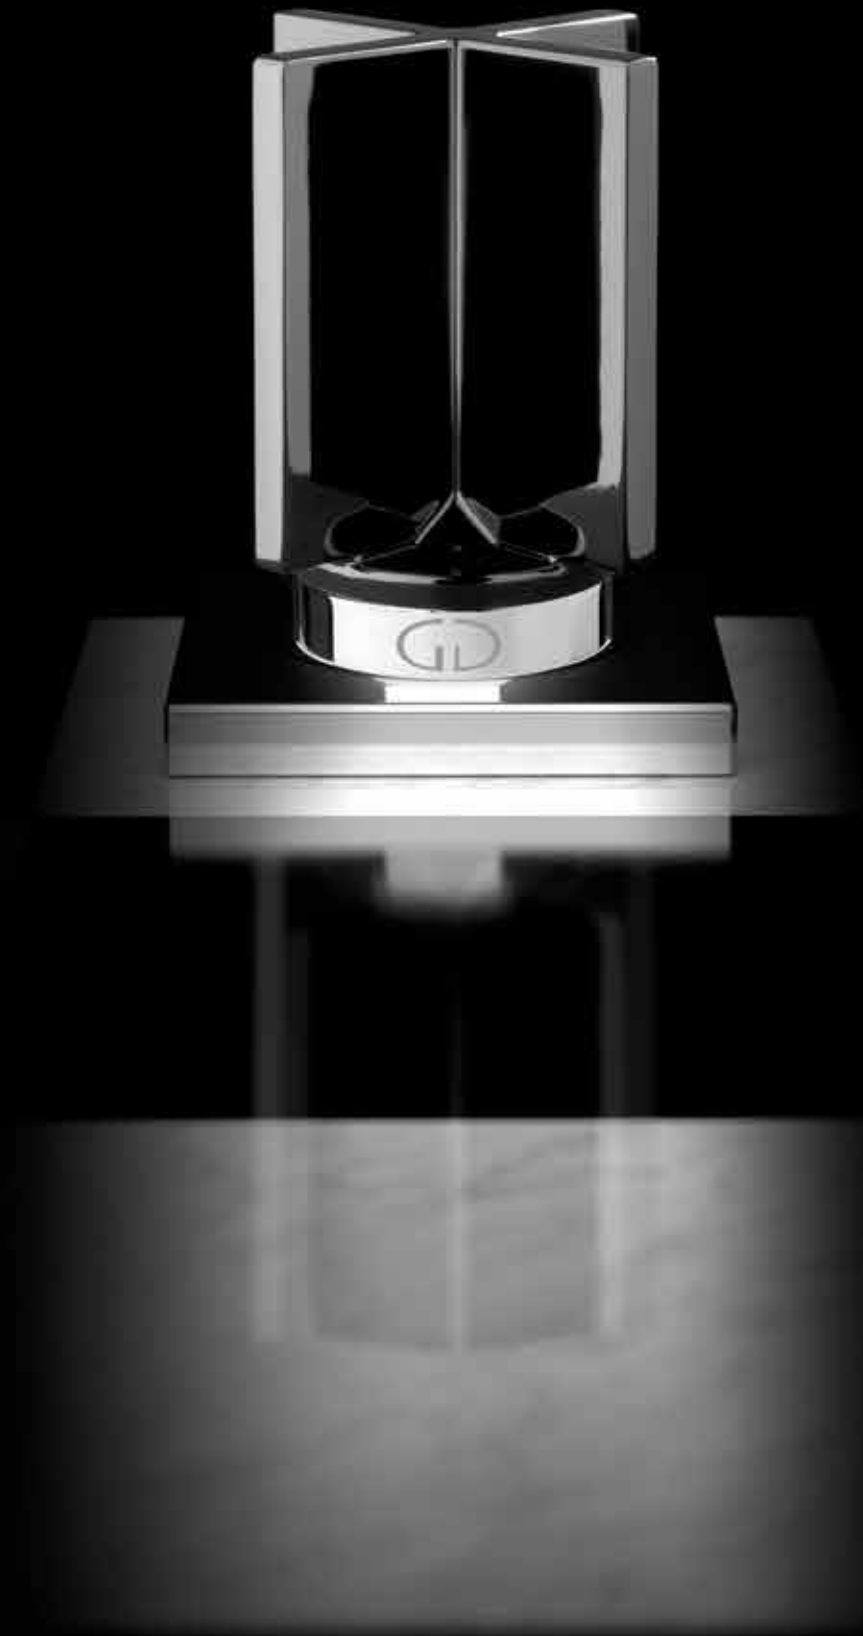

Regents KING

Dominante e deciso.
La parte essenziale del potere in cui la prestanza si
subordina ai tratti di un carattere incisivo.

*Dominant and deciseful.
The essence of power defines the prowess of
character.*