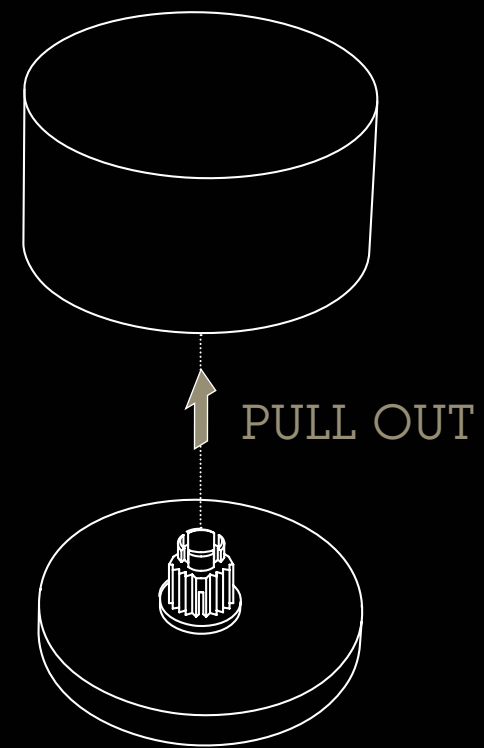

step 1

step 2

step 3

step 4

Installation

Lyric

applicabile su manopole **SYMETRICS** *adapted to fit SYMETRICS valves*

step **1**

step **2**

applicabile su manopole **DEQUE** *adapted to fit DEQUE valves*

step **1**

step **2**

Eccellenza del "Made in Italy."

Collezioni esclusive, realizzate in cristallo purissimo al 24% pb.
Si tratta di prodotti raffinatissimi, lavorati interamente a mano utilizzando mole a pietra secondo le più antiche e nobili arti vetrarie.
Nessuna macchina, nessuna tecnologia, ma solo prodotti d'arte, classici, contemporanei e futuristici.