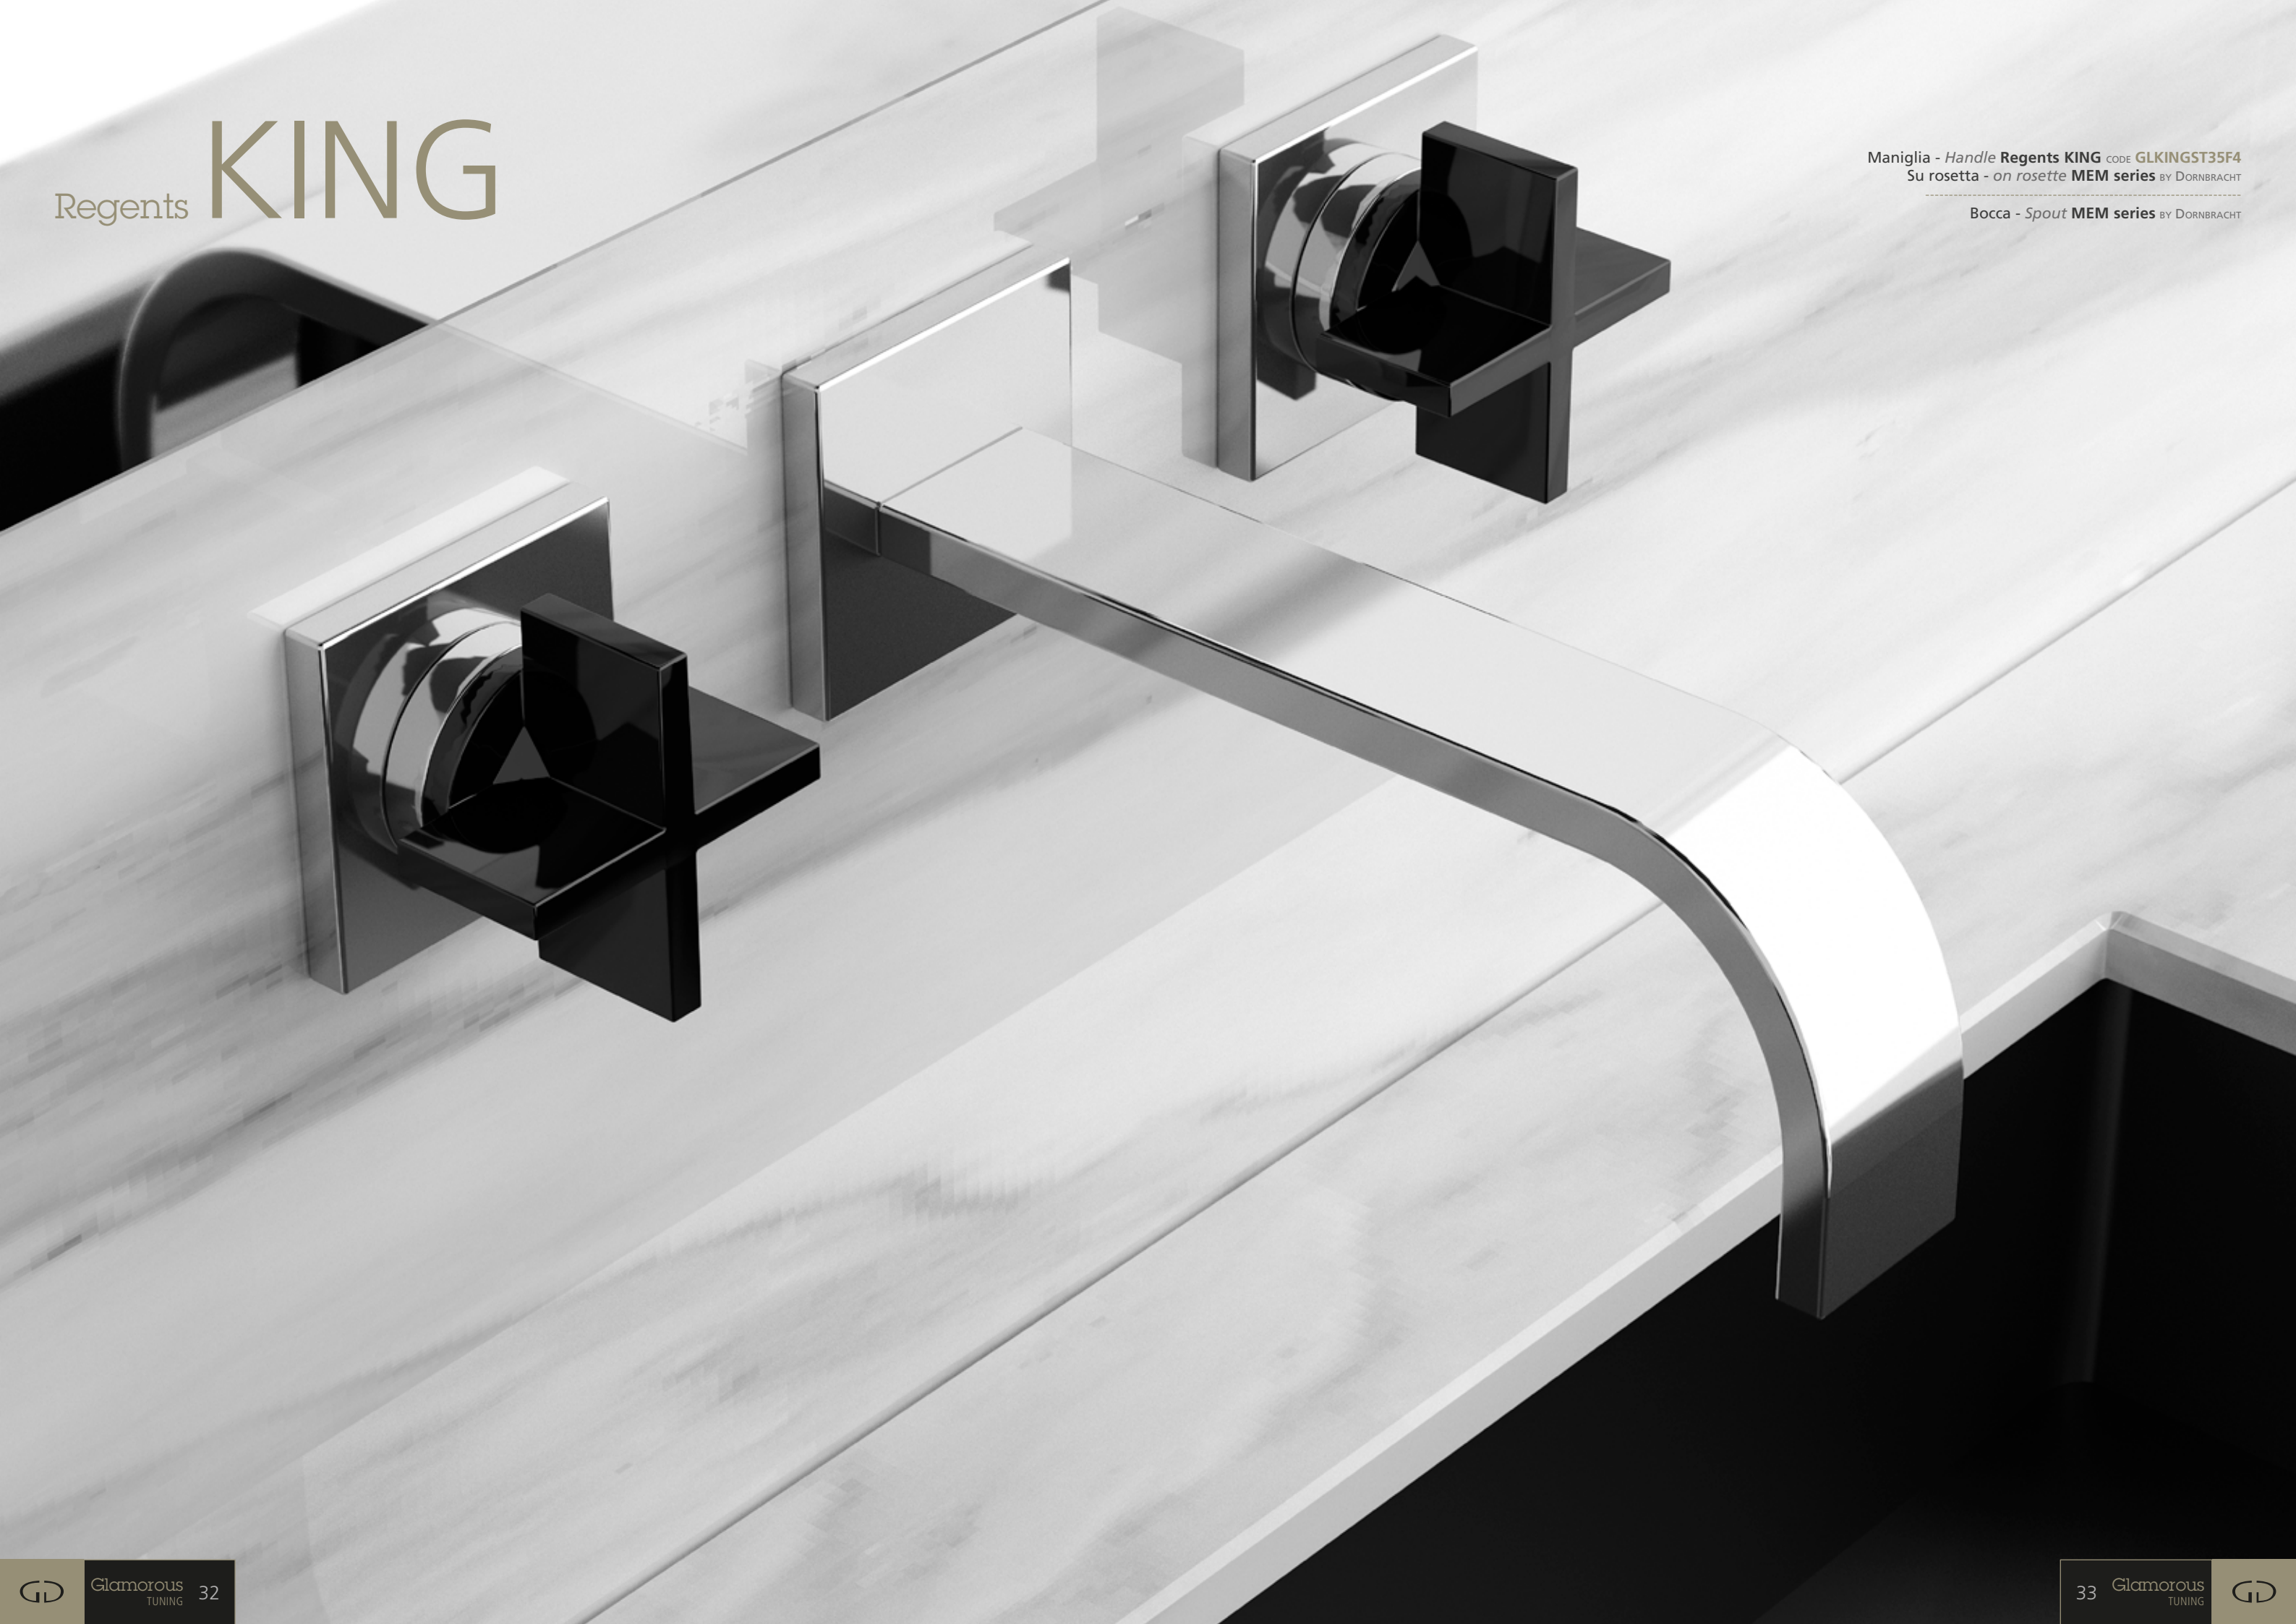

Regents **KING**

Maniglia - Handle Regents KING CODE GLKINGST35F4
Su rosetta - on rosette MEM series BY DORNBRACHT
Bocca - Spout MEM series BY DORNBRACHT

Regents **QUEEN**

Un corpo elegante vestito di lussuose trasparenze
o incisive riflessioni degne di una tradizione
rivolta al futuro.