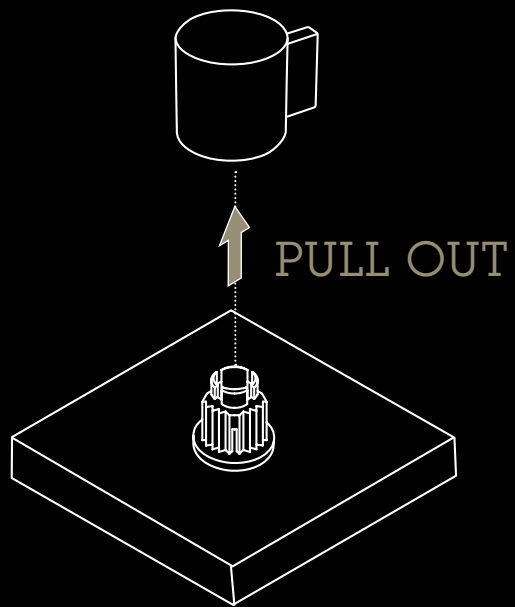

step 1

step 2

step 3

step 4

Installation

Lyric

applicabile su manopole **SYMETRICS** *adapted to fit SYMETRICS valves*

step **1**

step **2**

applicabile su manopole **DEQUE** *adapted to fit DEQUE valves*

step **1**

step **2**

Eccellenza del "Made in Italy."

Collezioni esclusive, realizzate in cristallo purissimo al 24% pb.
Si tratta di prodotti raffinatissimi, lavorati interamente a mano utilizzando mole a pietra secondo le più antiche e nobili arti vetrarie.
Nessuna macchina, nessuna tecnologia, ma solo prodotti d'arte, classici, contemporanei e futuristici.