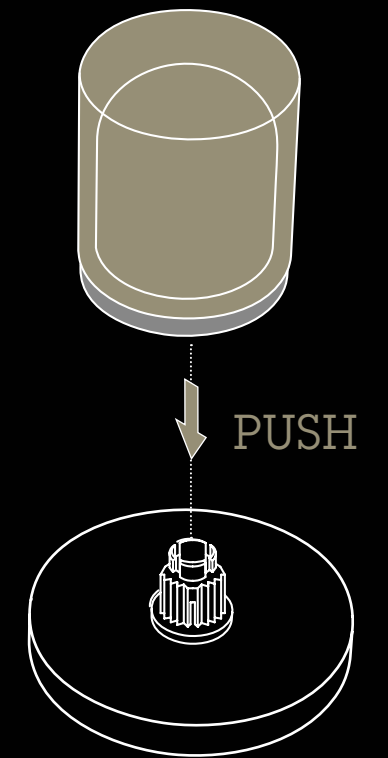

step 1

step 2

step 3

step 4

Installation

Lyric

applicabile su manopole **SYMETRICS** *adapted to fit SYMETRICS valves*

step **1**

step **2**

applicabile su manopole **DEQUE** *adapted to fit DEQUE valves*

step **1**

step **2**

Eccellenza del "Made in Italy."

Collezioni esclusive, realizzate in cristallo purissimo al 24% pb.
Si tratta di prodotti raffinatissimi, lavorati interamente a mano utilizzando mole a pietra secondo le più antiche e nobili arti vetrarie.
Nessuna macchina, nessuna tecnologia, ma solo prodotti d'arte, classici, contemporanei e futuristici.