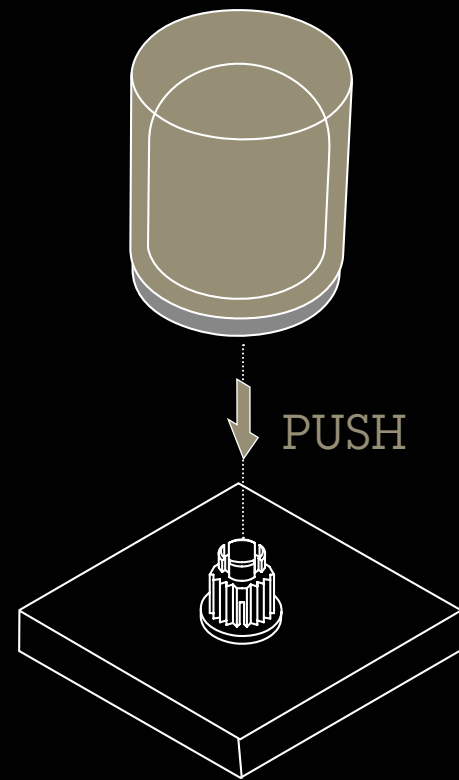

step 1

step 2

step 3

step 4

Installation

Lyric

applicabile su manopole **SYMETRICS** *adapted to fit SYMETRICS valves*

step **1**

step **2**

applicabile su manopole **DEQUE** *adapted to fit DEQUE valves*

step **1**

step **2**

Eccellenza del "Made in Italy."

Collezioni esclusive, realizzate in cristallo purissimo al 24% pb.
Si tratta di prodotti raffinatissimi, lavorati interamente a mano utilizzando mole a pietra secondo le più antiche e nobili arti vetrarie.
Nessuna macchina, nessuna tecnologia, ma solo prodotti d'arte, classici, contemporanei e futuristici.