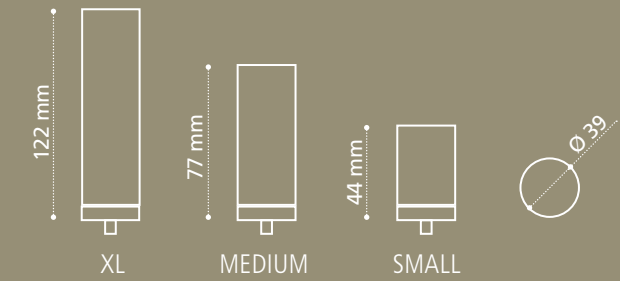

Glamorous

TUNING

Glamorous

design by MARCO PISATI

Applicazioni:
Applications:

Le maniglie GLAMOROUS possono essere montate da piano e da parete, applicate per: lavabi (da piano, semi-incasso e sottopiano) bidet e doccia secondo le indicazioni qui sotto riportate.
GLAMOROUS handles can be deck or wall mounted, and applied to: washbasins (countertop, semi-recessed and undermount) bidet and shower as expressly shown here below.