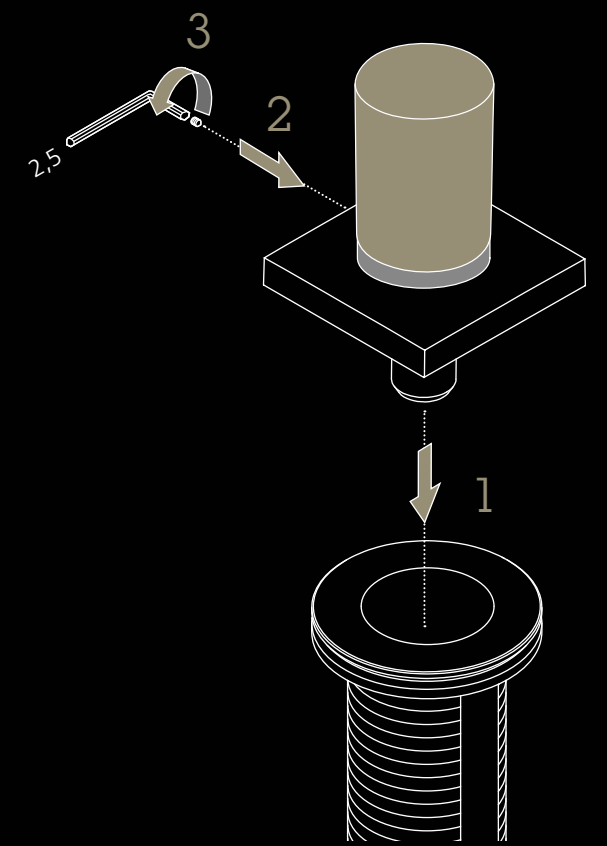

step 1

step 2

step 3

step 4

Installation

Lyric

applicabile su manopole **SYMETRICS** *adapted to fit SYMETRICS valves*

step **1**

step **2**

applicabile su manopole **DEQUE** *adapted to fit DEQUE valves*

step **1**

step **2**

Eccellenza del "Made in Italy."

Collezioni esclusive, realizzate in cristallo purissimo al 24% pb.
Si tratta di prodotti raffinatissimi, lavorati interamente a mano utilizzando mole a pietra secondo le più antiche e nobili arti vetrarie.
Nessuna macchina, nessuna tecnologia, ma solo prodotti d'arte, classici, contemporanei e futuristici.