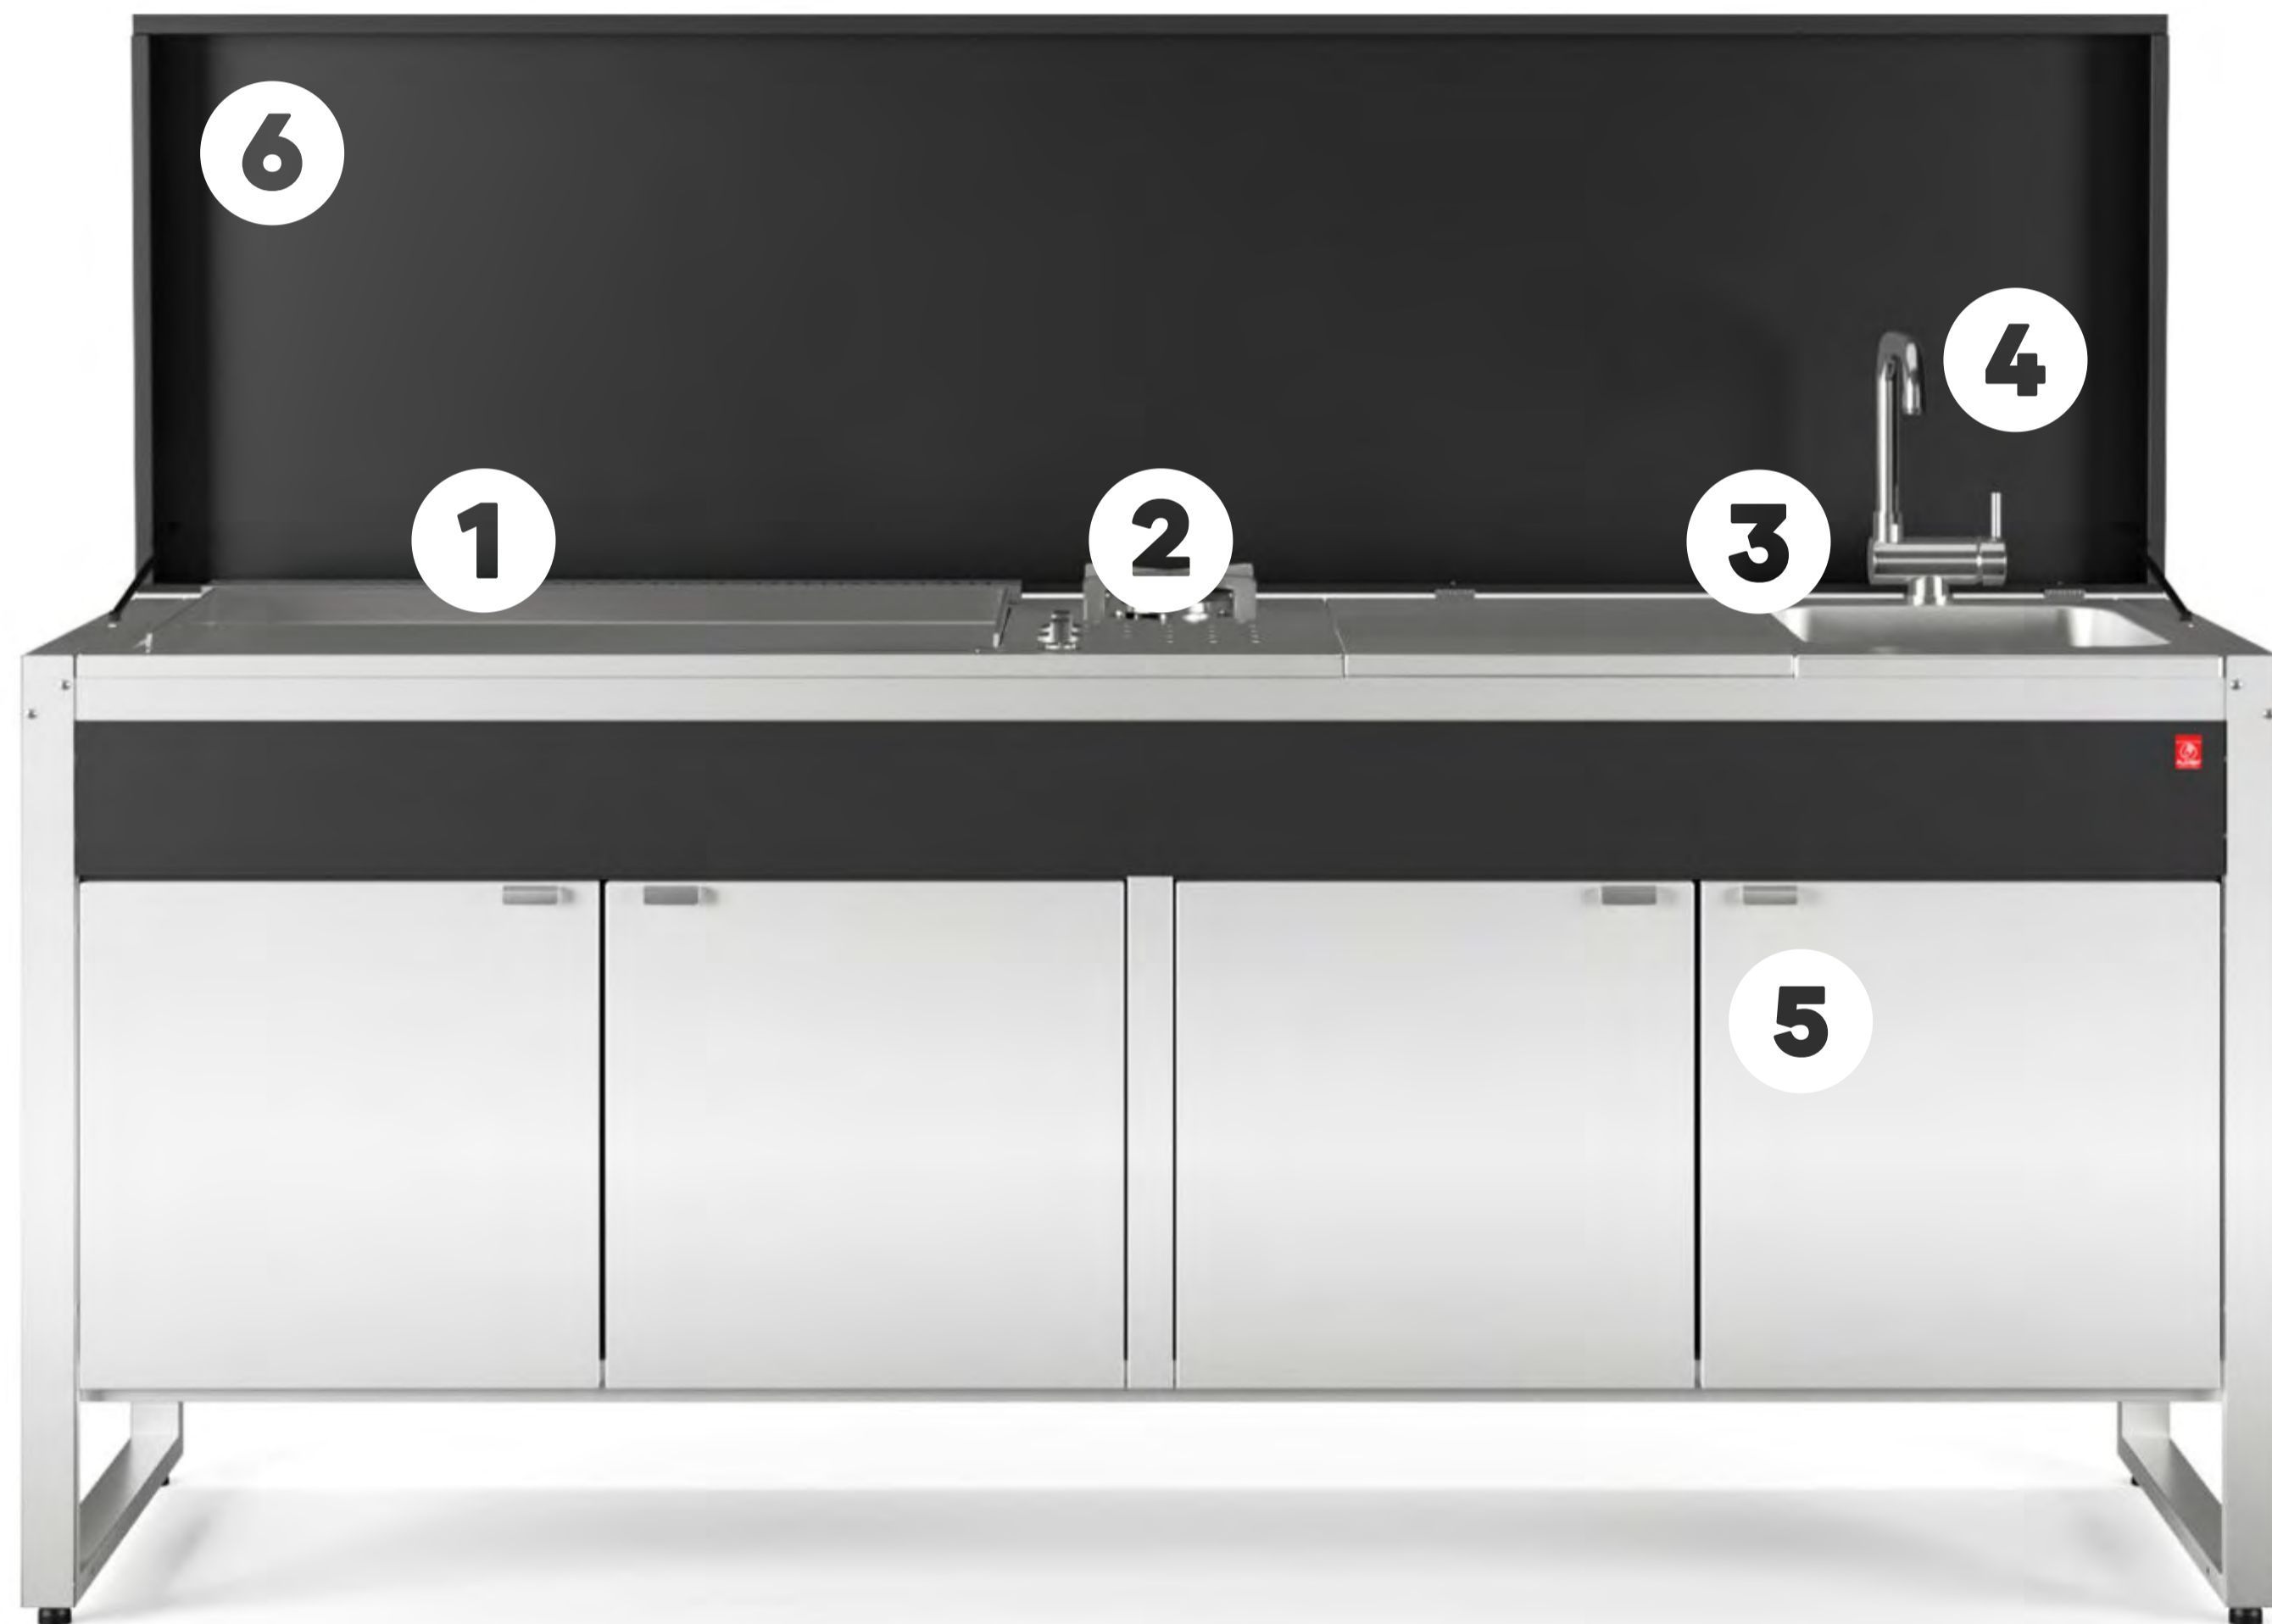

# Professional cooking // Quattroporte

Oasi Quattroporte è una **cucina da esterno pronta all'uso** ideale per cucinare sia dentro che fuori casa. Una work station in acciaio inox AISI 304 costruita secondo gli standard tipici del **settore professional**.

1. Piastra Fry Top 2. Fornello a doppia corona 3. Lavello filo top 4. Miscelatore con collo girevole  
5. Vano contenitore 6. Top di chiusura

## Your outdoor cooking

Il design moderno e minimale si adatta in qualsiasi contesto abitativo. Disponibile la personalizzazione della cucina in tre finiture: Inox/legno - nero - mocka