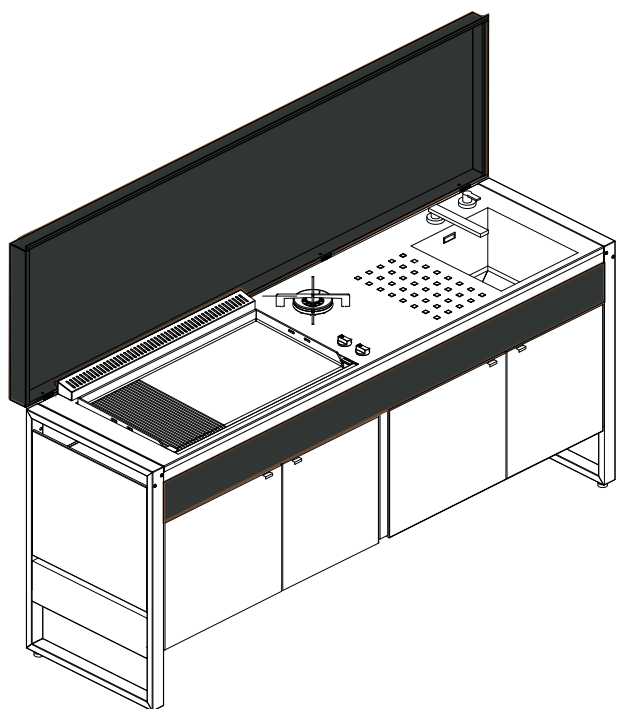

version PB - NOIR 100 black