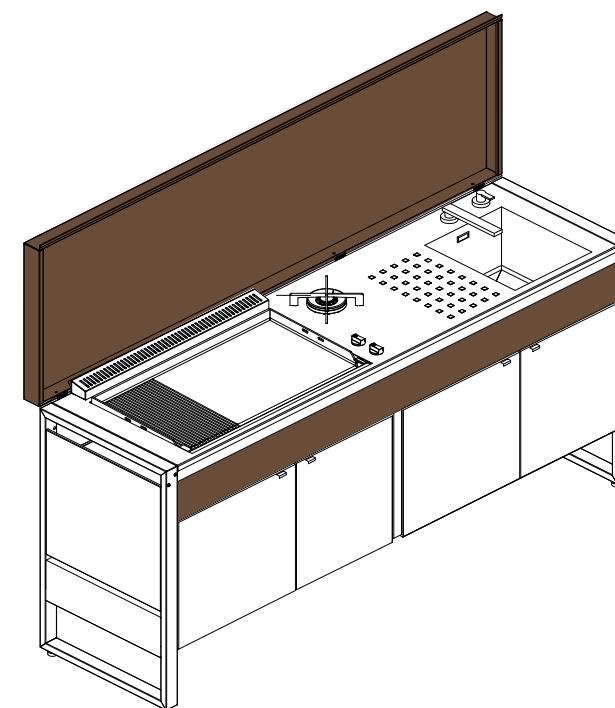

version PM - MOKA

Your outdoor cooking

Il design moderno e minimale si adatta in qualsiasi contesto abitativo. Disponibile la personalizzazione della cucina in tre finiture: Inox/legno - nero - mocka