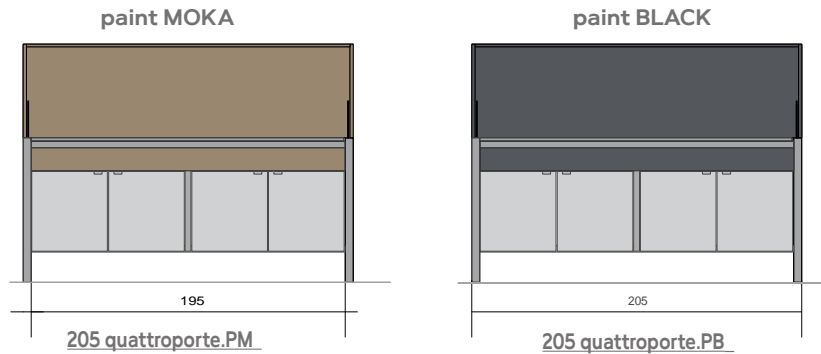

quattroporte

COMBINATIONS chiuso e con coperchio unico / only closed

Delivered assembled / spedito montato

Materiale - Matière - Material - Material: Aisi 304 + Legno - Aisi 304 + Bois - Aisi 304 + Wood - Aisi 304 + Holz

(Coperchio - Couverture - Cover - Deckel) : verniciato a polveri - powder coated

Butano/Propano - Butane/Propane
Butane/Propane - Butan/Propangas

Kit ugelli metano incluso - gicleurs méthane inclus
methane nozzles included - Methan - Düsen - Kit inklusive