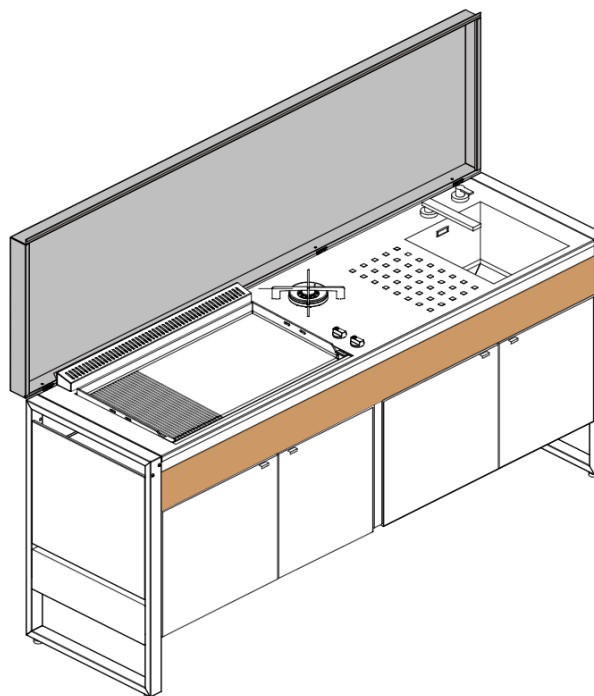

version WX- wood inox