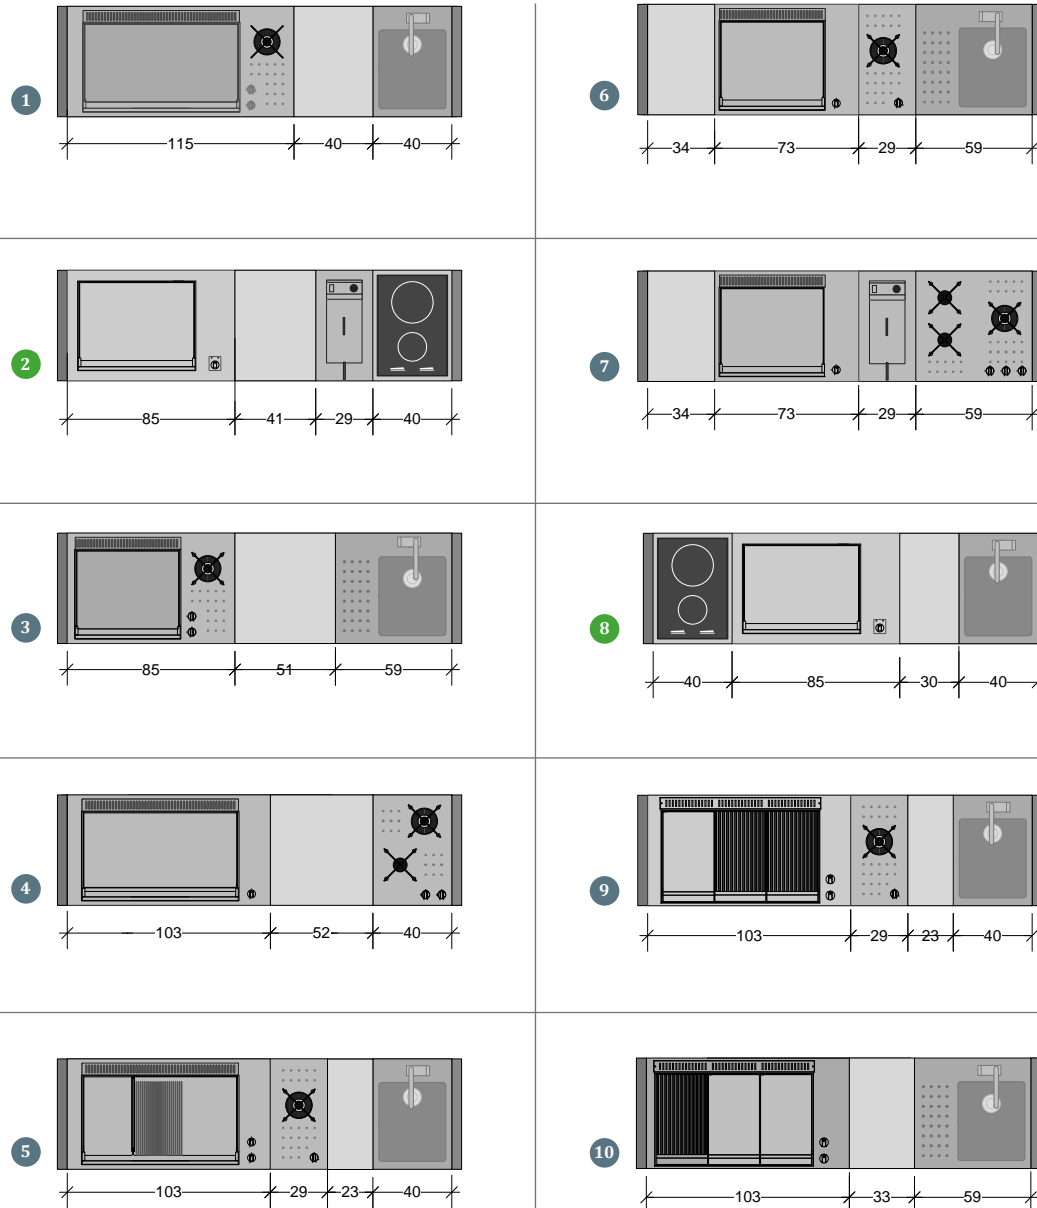

quattroporte

COMBINATIONS chiuso e con coperchio unico / only closed

Delivered assembled / spedito montato

Materiale - Matière - Material - Material: Aisi 304 + Legno - Aisi 304 + Bois - Aisi 304 + Wood - Aisi 304 + Holz

(Coperchio - Couverture - Cover - Deckel) : verniciato a polveri - powder coated

Butano/Propano - Butane/Propane
Butane/Propane - Butan/Propangas

Kit ugelli metano incluso - gicleurs méthane inclus
methane nozzles included - Methan - Düsen - Kit inklusive